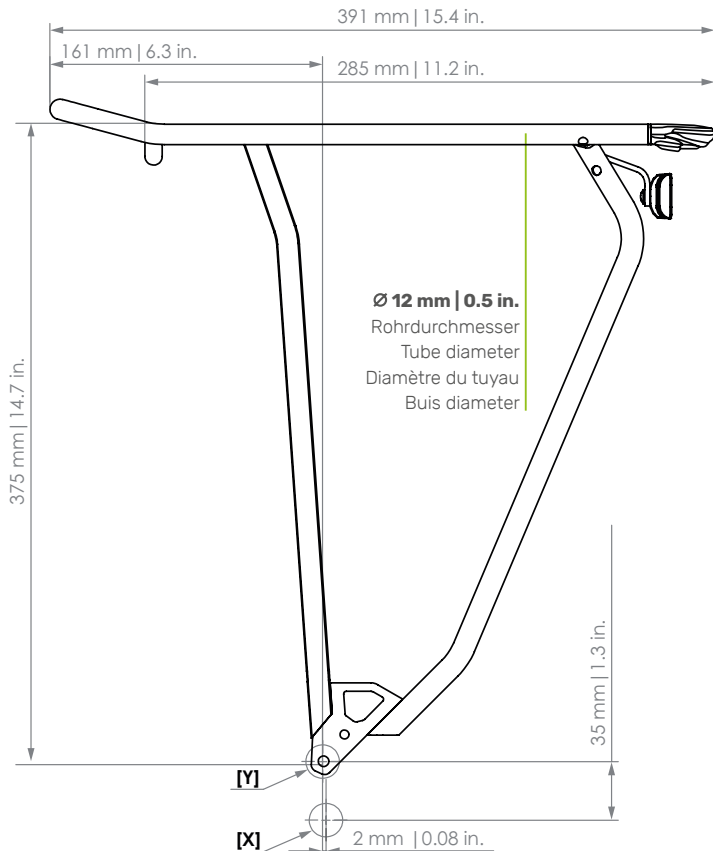

SHINE EVO LIGHT 2.0

Hinterradträger | Rear carrier | Porte-bagages (roue arrière) | Achterdrager

● Art. 090824-001 (28")
Art. 090824-002* (28") * mit Standlicht (AC) | with standlight (AC) | avec la lumière de stationnement (AC) | met parkeerlicht (AC)

- D** Der Gepäckträger ist nicht für die Montage eines Kindersitzes zugelassen!
- EN** The carrier is not allowed for mounting a child seat!
- F** Le porte-bagages n'est pas homologué pour supporter un siège enfant !
- NL** Gebruik de bagagedrager niet voor de bevestiging van een kinderzitje!

Schutzblech | Mudguard
Garde-boue | Spatbord
Reifen | Tire | Pneu | Band
Felge | Rim | Jante | Velg

- PATENT-PENDING -

- a: max. 52 mm | 2.0 in.**
Schutzblechbreite | Mudguard width
Garde-boue largeur | Spatbord breedte
- b: max. 59 mm | 2.3 in.**
Reifenbreite | Tire width
Pneu largeur | Band breedte