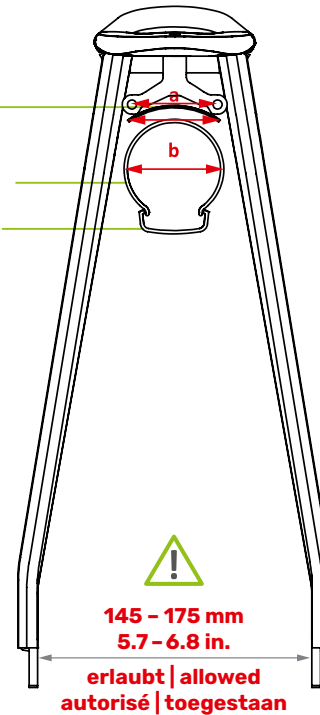

SHINE EVO LIGHT 2.0

Hinterradträger | Rear carrier | Porte-bagages (roue arrière) | Achterdrager

● Art. 090824-001 (28")
Art. 090824-002* (28") * mit Standlicht (AC) | with standlight (AC) | avec la lumière de stationnement (AC) | met parkeerlicht (AC)

Schutzblech | Mudguard
Garde-boue | Spatbord
Reifen | Tire | Pneu | Band
Felge | Rim | Jante | Velg

- PATENT-PENDING -

- a: max. 52 mm | 2.0 in.**
Schutzblechbreite | Mudguard width
Garde-boue largeur | Spatbord breedte
- b: max. 59 mm | 2.3 in.**
Reifenbreite | Tire width
Pneu largeur | Band breedte