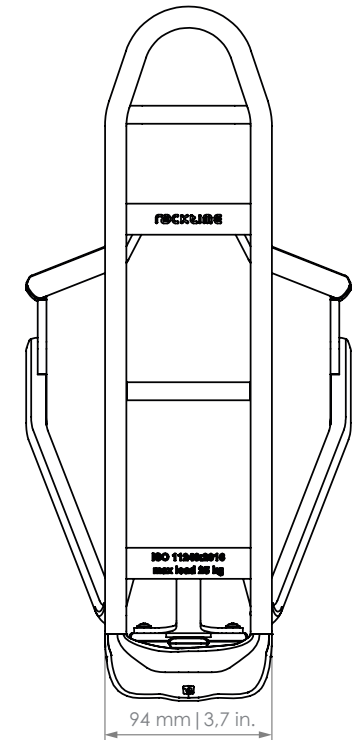

SHINE EVO LIGHT 2.0

Hinterradträger | Rear carrier | Porte-bagages (roue arrière) | Achterdrager

● Art. 090824-001 (28")
Art. 090824-002* (28") * mit Standlicht (AC) | with standlight (AC) | avec la lumière de stationnement (AC) | met parkeerlicht (AC)

- D** Der Gepäckträger ist nicht für die Montage eines Kindersitzes zugelassen!
- EN** The carrier is not allowed for mounting a child seat!
- F** Le porte-bagages n'est pas homologué pour supporter un siège enfant !
- NL** Gebruik de bagagedrager niet voor de bevestiging van een kinderzitje!

Schutzblech | Mudguard
Garde-boue | Spatbord
Reifen | Tire | Pneu | Band
Felge | Rim | Jante | Velg

- PATENT-PENDING -

- a: max. 52 mm | 2.0 in.**
Schutzblechbreite | Mudguard width
Garde-boue largeur | Spatbord breedte
- b: max. 59 mm | 2.3 in.**
Reifenbreite | Tire width
Pneu largeur | Band breedte