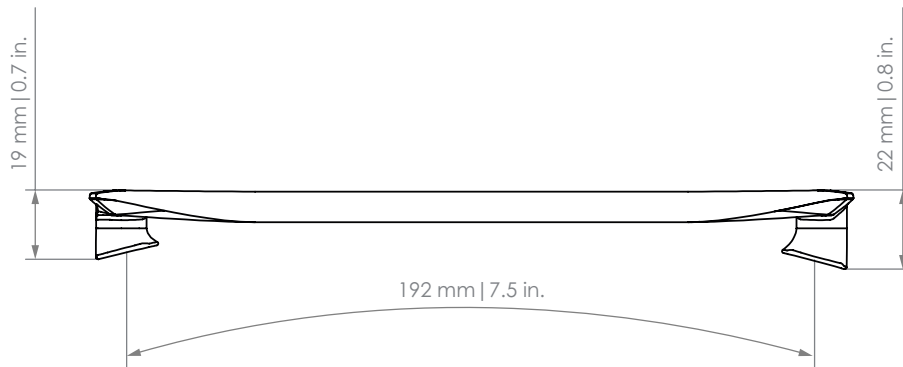

ALUMEE MICRO RACK

Vorderradträger | Front carrier | Porte-bagages (roue avant) | voorwiel drager

● Art. 098210-001

- D** Der Gepäckträger ist nicht für die Montage eines Kindersitzes zugelassen!
- EN** The carrier is not allowed for mounting a child seat!
- F** Le porte-bagages n'est pas homologué pour supporter un siège enfant !
- NL** Gebruik de bagagedrager niet voor de bevestiging van een kinderzitje!