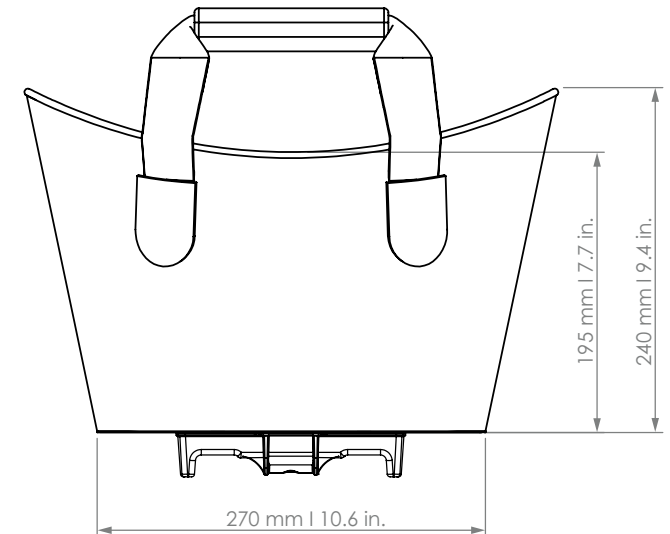

# AGNETHA 2.0

- |   |  |  |
|---|--|--|
|  Art. 0700-201 carbon black |  Art. 0700-209 Nautical Ropes   |  Art. 0700-213 Noble Red  |
|  Art. 0700-204 dust grey    |  Art. 0700-210 Polka Dots       |  Art. 0700-214 Deep Ocean |
|  Art. 0700-206 Sweet Candy  |  Art. 0700-211 Rosegold         |  Art. 0700-215 Parrot     |
|  Art. 0700-208 lime green   |  Art. 0700-212 Midnight Flowers |  Art. 0700-216 Veggie     |