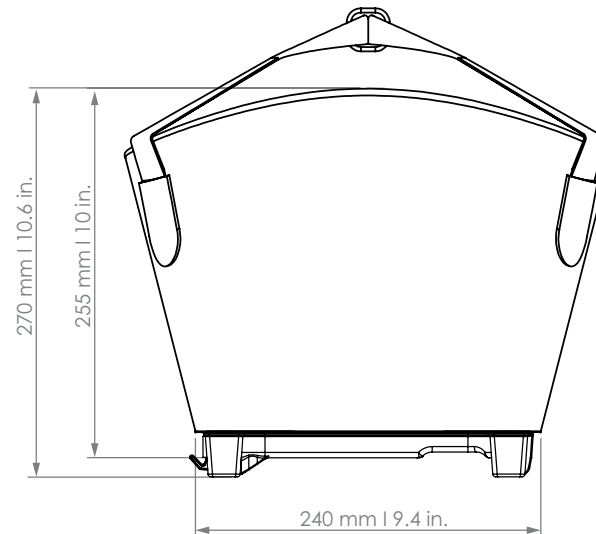

# AGNETHA 2.0

- |   |  |  |
|---|--|--|
|  Art. 0700-201 carbon black |  Art. 0700-209 Nautical Ropes   |  Art. 0700-213 Noble Red  |
|  Art. 0700-204 dust grey    |  Art. 0700-210 Polka Dots       |  Art. 0700-214 Deep Ocean |
|  Art. 0700-206 Sweet Candy  |  Art. 0700-211 Rosegold         |  Art. 0700-215 Parrot     |
|  Art. 0700-208 lime green   |  Art. 0700-212 Midnight Flowers |  Art. 0700-216 Veggie     |