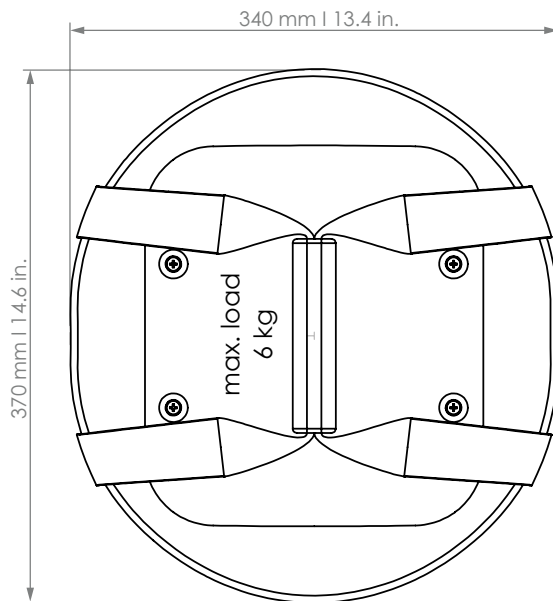

# AGNETHA 2.0

- |   |  |  |
|---|--|--|
|  Art. 0700-201 carbon black |  Art. 0700-209 Nautical Ropes   |  Art. 0700-213 Noble Red  |
|  Art. 0700-204 dust grey    |  Art. 0700-210 Polka Dots       |  Art. 0700-214 Deep Ocean |
|  Art. 0700-206 Sweet Candy  |  Art. 0700-211 Rosegold         |  Art. 0700-215 Parrot     |
|  Art. 0700-208 lime green   |  Art. 0700-212 Midnight Flowers |  Art. 0700-216 Veggie     |